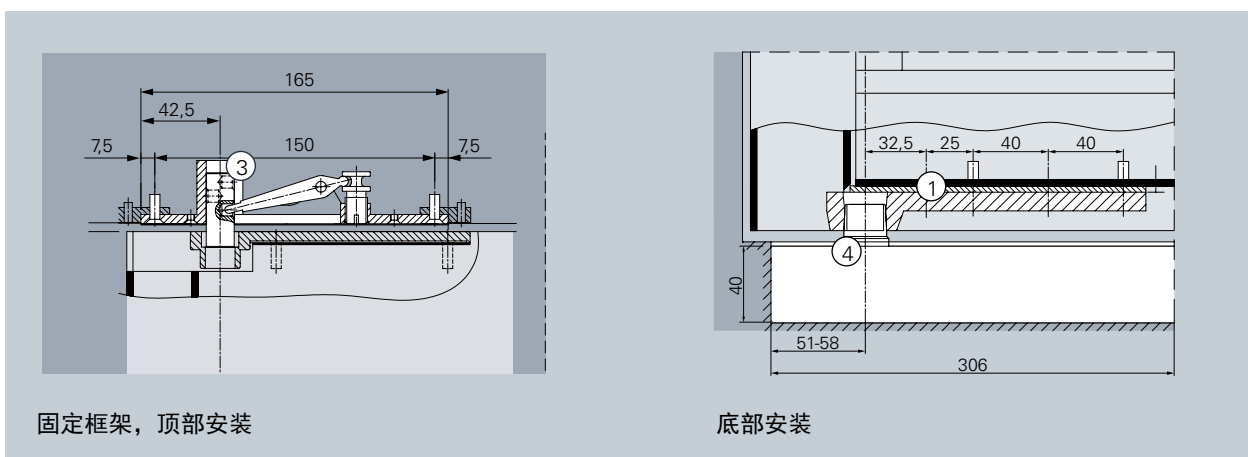

# ECO BTS FH 840

产品描述		FH 842	FH 843	FH 844
关门力度 (关门力度显示、无级可调)	力度依据EN标准	2	3	4
门宽 按照欧标	≤ 850 mm	■	■	■
	≤ 950 mm	-	■	■
	≤ 1100 mm	-	-	■
最大门重 根据欧标	150 kg	■	■	■
	300 kg	-	-	□
水泥盒尺寸	长度 (mm)	306		
	宽度 (mm)	108		
	高度 (mm)	40		
上锁速度 (可调)		■	■	■
开门缓冲 (无级可调)		□	□	□
关门速度 (无级可调)		■	■	■
停门角度 90° 或105° 非防火 (无级可调)		□	□	□
适用于DIN左/右手门		■	■	■
开门角度		130°		
根据欧洲标准测试		<b>EN 1154 A</b>		
适用于防烟防火门 (不可用停门定位)		<b>F</b>		
根据欧洲标准认证		CE		

■ 适用  
- 不适用  
□ 可选

尺寸: FH 840

## FH 840系列安装图示

DIN左、DIN右手门安装镜像关系

固定框架, 顶部安装

底部安装