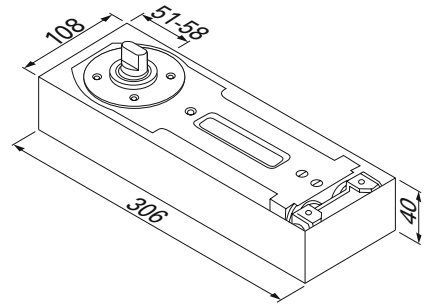

# ECO BTS FH 840

产品描述		FH 842	FH 843	FH 844
关门力度 (关门力度显示、无级可调)	力度依据EN标准	2	3	4
门宽 按照欧标	≤ 850 mm	■	■	■
	≤ 950 mm	-	■	■
	≤ 1100 mm	-	-	■
最大门重 根据欧标	150 kg	■	■	■
	300 kg	-	-	□
水泥盒尺寸	长度 (mm)	306		
	宽度 (mm)	108		
	高度 (mm)	40		
上锁速度 (可调)		■	■	■
开门缓冲 (无级可调)		□	□	□
关门速度 (无级可调)		■	■	■
停门角度 90° 或105° 非防火 (无级可调)		□	□	□
适用于DIN左/右手门		■	■	■
开门角度		130°		
根据欧洲标准测试		<b>EN 1154 A</b>		
适用于防烟防火门 (不可用停门定位)		<b>F</b>		
根据欧洲标准认证		CE		

■ 适用  
- 不适用  
□ 可选

尺寸: FH 840

## FH 840系列安装图示

DIN左、DIN右手门安装镜像关系

固定框架, 顶部安装

底部安装