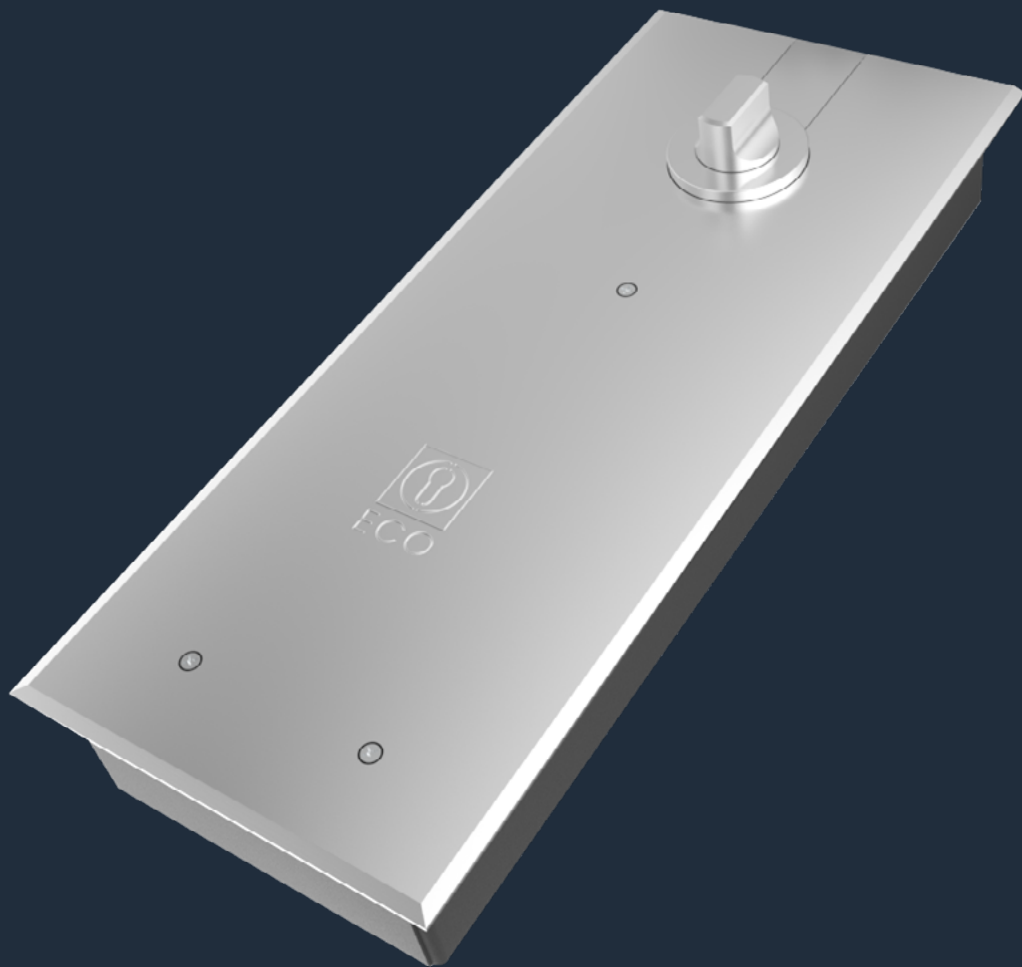

# ECO BTS FH 840

产品描述		FH 842	FH 843	FH 844
关门力度 (关门力度显示、无级可调)	力度依据EN标准	2	3	4
门宽 按照欧标	≤ 850 mm	■	■	■
	≤ 950 mm	-	■	■
	≤ 1100 mm	-	-	■
最大门重 根据欧标	150 kg	■	■	■
	300 kg	-	-	□
水泥盒尺寸	长度 (mm)	306		
	宽度 (mm)	108		
	高度 (mm)	40		
上锁速度 (可调)		■	■	■
开门缓冲 (无级可调)		□	□	□
关门速度 (无级可调)		■	■	■
停门角度 90° 或105° 非防火 (无级可调)		□	□	□
适用于DIN左/右手门		■	■	■
开门角度		130°		
根据欧洲标准测试		<b>EN 1154 A</b>		
适用于防烟防火门 (不可用停门定位)		<b>F</b>		
根据欧洲标准认证		CE		

■ 适用  
- 不适用  
□ 可选

尺寸: FH 840