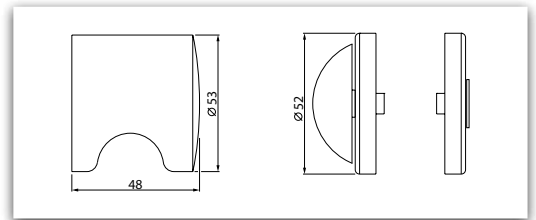

描述

- 上部2个单边安装拉手或2个对穿固定拉手，下部旋钮及指示片
- 8 mm 方头用于外侧紧急开启
- 外侧硬币槽开启款式可接受询问
- 紧固螺丝隐藏式安装
- 适用于所有厚度规格的卫生间隔断

ER AI

Ku

尺寸

ER 

货号	材质	类型
156030.46	不锈钢	AV
156032.46	不锈钢	SK

AI