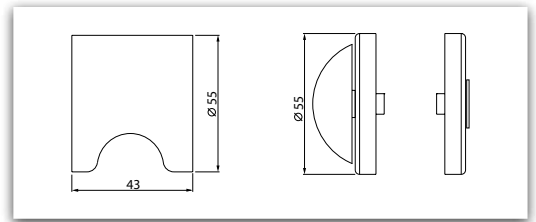

描述

- 上部2个单边安装拉手或2个对穿固定拉手，下部旋钮及指示片
- 8 mm 方头用于外侧紧急开启
- 外侧硬币槽开启款式可接受询问
- 紧固螺丝隐藏式安装
- 适用于所有厚度规格的卫生间隔断

ER AI

Ku

尺寸

ER 

货号	材质	类型
156030.46	不锈钢	AV
156032.46	不锈钢	SK

AI