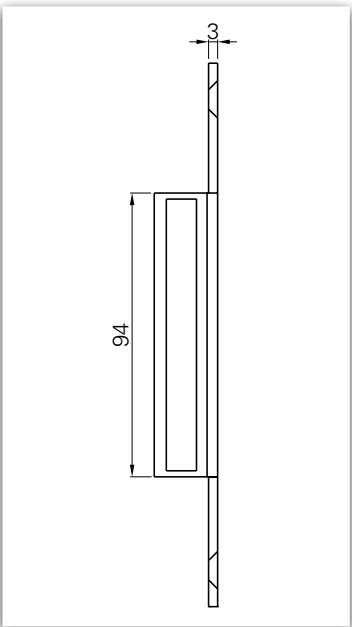

装饰外盖图示 OBX-3096

装饰外盖尺寸 OBX-3096

装饰外盖尺寸 OBX-3096

装饰外盖 OBX-3096	材料	装饰外盖收口	产品货号
OBX-3096.ER	不锈钢拉丝	方角-方角	459396.46
OBX-3096.St.Ni	钢镀镍	方角-方角	459396.42
OBX-3096.St.Zk	钢镀锌	方角-方角	459396.43

装饰外盖图示 OBX-3097

装饰外盖尺寸 OBX-3097

装饰外盖尺寸 OBX-3097

装饰外盖 OBX-3097	材料	装饰外盖收口	产品货号
OBX-3097.ER	不锈钢拉丝	方角-圆角	459397.46
OBX-3097.St.Ni	钢镀镍	方角-圆角	459397.42
OBX-3097.St.Zk	钢镀锌	方角-圆角	459397.43

① 方角

③ 方角收口

② 圆角

④ 圆角收口

装饰外盖尺寸 OBX-3098

装饰外盖尺寸 OBX-3098

装饰外盖图示 OBX-3098

装饰外盖 OBX-3098	材料	装饰外盖收口	产品货号
OBX-3098.ER	不锈钢拉丝	圆角-圆角	459398.46
OBX-3098.St.Ni	钢镀镍	圆角-圆角	459398.42
OBX-3098.St.Zk	钢镀锌	圆角-圆角	459398.43

装饰外盖尺寸 OBX-3099

装饰外盖尺寸 OBX-3099

装饰外盖图示 OBX-3099

装饰外盖 OBX-3099	材料	装饰外盖收口	产品货号
OBX-3099.ER	不锈钢拉丝	圆角-方角	459399.46
OBX-3099.St.Ni	钢镀镍	圆角-方角	459399.42
OBX-3099.St.Zk	钢镀锌	圆角-方角	459399.43