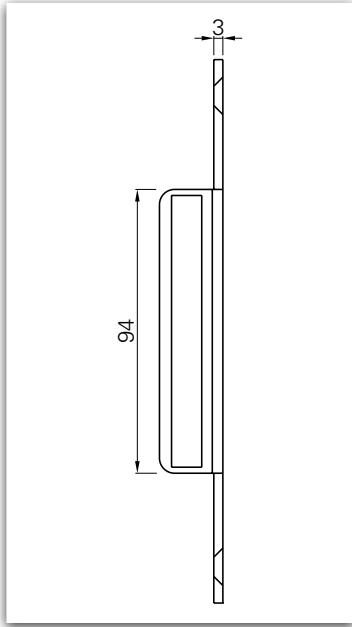

装饰外盖图示 OBX-3096

装饰外盖尺寸 OBX-3096

装饰外盖尺寸 OBX-3096

装饰外盖 OBX-3096	材料	装饰外盖收口	产品货号
OBX-3096.ER	不锈钢拉丝	方角-方角	459396.46
OBX-3096.St.Ni	钢镀镍	方角-方角	459396.42
OBX-3096.St.Zk	钢镀锌	方角-方角	459396.43

装饰外盖图示 OBX-3097

装饰外盖尺寸 OBX-3097

装饰外盖尺寸 OBX-3097

装饰外盖 OBX-3097	材料	装饰外盖收口	产品货号
OBX-3097.ER	不锈钢拉丝	方角-圆角	459397.46
OBX-3097.St.Ni	钢镀镍	方角-圆角	459397.42
OBX-3097.St.Zk	钢镀锌	方角-圆角	459397.43

① 方角

③ 方角收口

② 圆角

④ 圆角收口

装饰外盖尺寸 OBX-3098

装饰外盖尺寸 OBX-3098

装饰外盖图示 OBX-3098

装饰外盖 OBX-3098	材料	装饰外盖收口	产品货号
OBX-3098.ER	不锈钢拉丝	圆角-圆角	459398.46
OBX-3098.St.Ni	钢镀镍	圆角-圆角	459398.42
OBX-3098.St.Zk	钢镀锌	圆角-圆角	459398.43

装饰外盖尺寸 OBX-3099

装饰外盖尺寸 OBX-3099

装饰外盖图示 OBX-3099

装饰外盖 OBX-3099	材料	装饰外盖收口	产品货号
OBX-3099.ER	不锈钢拉丝	圆角-方角	459399.46
OBX-3099.St.Ni	钢镀镍	圆角-方角	459399.42
OBX-3099.St.Zk	钢镀锌	圆角-方角	459399.43