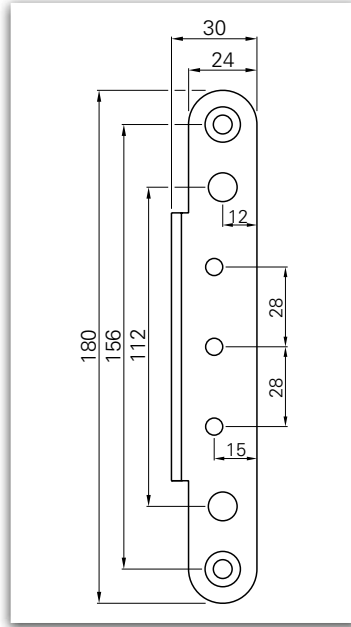

装饰外盖图示 OBX-3096

装饰外盖尺寸 OBX-3096

装饰外盖尺寸 OBX-3096

装饰外盖 OBX-3096	材料	装饰外盖收口	产品货号
OBX-3096.ER	不锈钢拉丝	方角-方角	459396.46
OBX-3096.St.Ni	钢镀镍	方角-方角	459396.42
OBX-3096.St.Zk	钢镀锌	方角-方角	459396.43

装饰外盖图示 OBX-3097

装饰外盖尺寸 OBX-3097

装饰外盖尺寸 OBX-3097

装饰外盖 OBX-3097	材料	装饰外盖收口	产品货号
OBX-3097.ER	不锈钢拉丝	方角-圆角	459397.46
OBX-3097.St.Ni	钢镀镍	方角-圆角	459397.42
OBX-3097.St.Zk	钢镀锌	方角-圆角	459397.43

① 方角

③ 方角收口

② 圆角

④ 圆角收口

装饰外盖尺寸 OBX-3098

装饰外盖尺寸 OBX-3098

装饰外盖图示 OBX-3098

装饰外盖 OBX-3098	材料	装饰外盖收口	产品货号
OBX-3098.ER	不锈钢拉丝	圆角-圆角	459398.46
OBX-3098.St.Ni	钢镀镍	圆角-圆角	459398.42
OBX-3098.St.Zk	钢镀锌	圆角-圆角	459398.43

装饰外盖尺寸 OBX-3099

装饰外盖尺寸 OBX-3099

装饰外盖图示 OBX-3099

装饰外盖 OBX-3099	材料	装饰外盖收口	产品货号
OBX-3099.ER	不锈钢拉丝	圆角-方角	459399.46
OBX-3099.St.Ni	钢镀镍	圆角-方角	459399.42
OBX-3099.St.Zk	钢镀锌	圆角-方角	459399.43

- ① 方角
- ② 圆角

- ③ 方角收口
- ④ 圆角收口