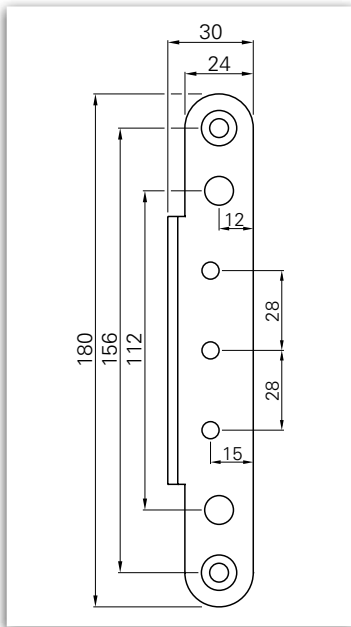

装饰外盖图示 OBX-3096

装饰外盖尺寸 OBX-3096

装饰外盖尺寸 OBX-3096

装饰外盖 OBX-3096	材料	装饰外盖收口	产品货号
OBX-3096.ER	不锈钢拉丝	方角-方角	459396.46
OBX-3096.St.Ni	钢镀镍	方角-方角	459396.42
OBX-3096.St.Zk	钢镀锌	方角-方角	459396.43

装饰外盖图示 OBX-3097

装饰外盖尺寸 OBX-3097

装饰外盖尺寸 OBX-3097

装饰外盖 OBX-3097	材料	装饰外盖收口	产品货号
OBX-3097.ER	不锈钢拉丝	方角-圆角	459397.46
OBX-3097.St.Ni	钢镀镍	方角-圆角	459397.42
OBX-3097.St.Zk	钢镀锌	方角-圆角	459397.43

① 方角

③ 方角收口

② 圆角

④ 圆角收口

装饰外盖尺寸 OBX-3098

装饰外盖尺寸 OBX-3098

装饰外盖图示 OBX-3098

装饰外盖 OBX-3098	材料	装饰外盖收口	产品货号
OBX-3098.ER	不锈钢拉丝	圆角-圆角	459398.46
OBX-3098.St.Ni	钢镀镍	圆角-圆角	459398.42
OBX-3098.St.Zk	钢镀锌	圆角-圆角	459398.43

装饰外盖尺寸 OBX-3099

装饰外盖尺寸 OBX-3099

装饰外盖图示 OBX-3099

装饰外盖 OBX-3099	材料	装饰外盖收口	产品货号
OBX-3099.ER	不锈钢拉丝	圆角-方角	459399.46
OBX-3099.St.Ni	钢镀镍	圆角-方角	459399.42
OBX-3099.St.Zk	钢镀锌	圆角-方角	459399.43

- ① 方角
- ② 圆角

- ③ 方角收口
- ④ 圆角收口