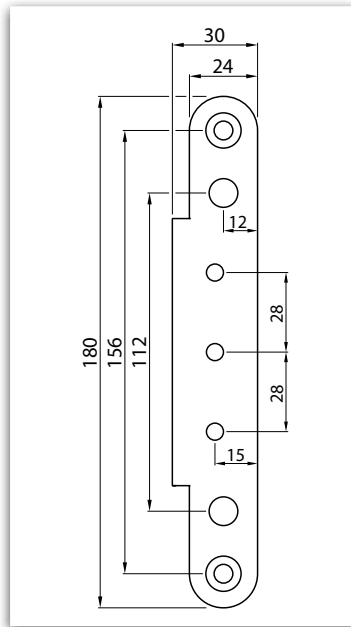

装饰外盖图示 OBX-3096

装饰外盖尺寸 OBX-3096

装饰外盖尺寸 OBX-3096

装饰外盖 OBX-3096	材料	装饰外盖收口	产品货号
OBX-3096.ER	不锈钢拉丝	方角-方角	459396.46
OBX-3096.St.Ni	钢镀镍	方角-方角	459396.42
OBX-3096.St.Zk	钢镀锌	方角-方角	459396.43

装饰外盖图示 OBX-3097

装饰外盖尺寸 OBX-3097

装饰外盖尺寸 OBX-3097

装饰外盖 OBX-3097	材料	装饰外盖收口	产品货号
OBX-3097.ER	不锈钢拉丝	方角-圆角	459397.46
OBX-3097.St.Ni	钢镀镍	方角-圆角	459397.42
OBX-3097.St.Zk	钢镀锌	方角-圆角	459397.43

① 方角

③ 方角收口

② 圆角

④ 圆角收口

装饰外盖尺寸 OBX-3098

装饰外盖尺寸 OBX-3098

装饰外盖图示 OBX-3098

装饰外盖 OBX-3098	材料	装饰外盖收口	产品货号
OBX-3098.ER	不锈钢拉丝	圆角-圆角	459398.46
OBX-3098.St.Ni	钢镀镍	圆角-圆角	459398.42
OBX-3098.St.Zk	钢镀锌	圆角-圆角	459398.43

装饰外盖尺寸 OBX-3099

装饰外盖尺寸 OBX-3099

装饰外盖图示 OBX-3099

装饰外盖 OBX-3099	材料	装饰外盖收口	产品货号
OBX-3099.ER	不锈钢拉丝	圆角-方角	459399.46
OBX-3099.St.Ni	钢镀镍	圆角-方角	459399.42
OBX-3099.St.Zk	钢镀锌	圆角-方角	459399.43

- ① 方角
- ② 圆角

- ③ 方角收口
- ④ 圆角收口