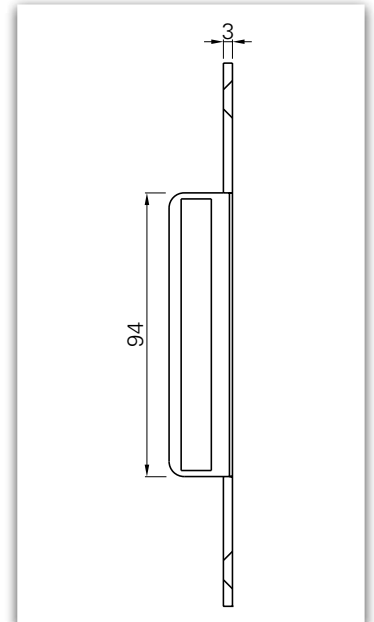

装饰外盖图示 OBX-3096

装饰外盖尺寸 OBX-3096

装饰外盖尺寸 OBX-3096

装饰外盖 OBX-3096	材料	装饰外盖收口	产品货号
OBX-3096.ER	不锈钢拉丝	方角-方角	459396.46
OBX-3096.St.Ni	钢镀镍	方角-方角	459396.42
OBX-3096.St.Zk	钢镀锌	方角-方角	459396.43

装饰外盖图示 OBX-3097

装饰外盖尺寸 OBX-3097

装饰外盖尺寸 OBX-3097

装饰外盖 OBX-3097	材料	装饰外盖收口	产品货号
OBX-3097.ER	不锈钢拉丝	方角-圆角	459397.46
OBX-3097.St.Ni	钢镀镍	方角-圆角	459397.42
OBX-3097.St.Zk	钢镀锌	方角-圆角	459397.43

① 方角

③ 方角收口

② 圆角

④ 圆角收口

装饰外盖尺寸 OBX-3098

装饰外盖尺寸 OBX-3098

装饰外盖图示 OBX-3098

装饰外盖 OBX-3098	材料	装饰外盖收口	产品货号
OBX-3098.ER	不锈钢拉丝	圆角-圆角	459398.46
OBX-3098.St.Ni	钢镀镍	圆角-圆角	459398.42
OBX-3098.St.Zk	钢镀锌	圆角-圆角	459398.43

装饰外盖尺寸 OBX-3099

装饰外盖尺寸 OBX-3099

装饰外盖图示 OBX-3099

装饰外盖 OBX-3099	材料	装饰外盖收口	产品货号
OBX-3099.ER	不锈钢拉丝	圆角-方角	459399.46
OBX-3099.St.Ni	钢镀镍	圆角-方角	459399.42
OBX-3099.St.Zk	钢镀锌	圆角-方角	459399.43

- ① 方角
- ② 圆角

- ③ 方角收口
- ④ 圆角收口