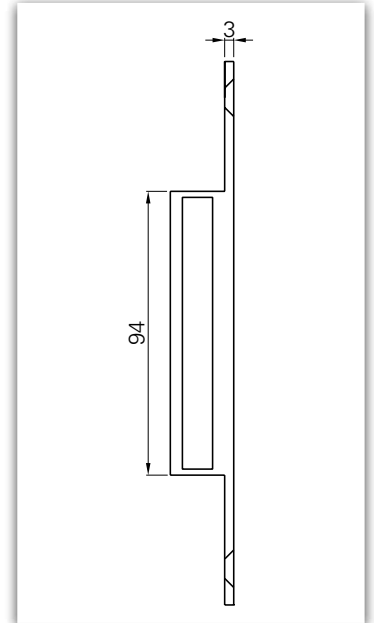

装饰外盖图示 OBX-3096

装饰外盖尺寸 OBX-3096

装饰外盖尺寸 OBX-3096

装饰外盖 OBX-3096	材料	装饰外盖收口	产品货号
OBX-3096.ER	不锈钢拉丝	方角-方角	459396.46
OBX-3096.St.Ni	钢镀镍	方角-方角	459396.42
OBX-3096.St.Zk	钢镀锌	方角-方角	459396.43

装饰外盖图示 OBX-3097

装饰外盖尺寸 OBX-3097

装饰外盖尺寸 OBX-3097

装饰外盖 OBX-3097	材料	装饰外盖收口	产品货号
OBX-3097.ER	不锈钢拉丝	方角-圆角	459397.46
OBX-3097.St.Ni	钢镀镍	方角-圆角	459397.42
OBX-3097.St.Zk	钢镀锌	方角-圆角	459397.43

① 方角

③ 方角收口

② 圆角

④ 圆角收口

装饰外盖尺寸 OBX-3098

装饰外盖尺寸 OBX-3098

装饰外盖图示 OBX-3098

装饰外盖 OBX-3098	材料	装饰外盖收口	产品货号
OBX-3098.ER	不锈钢拉丝	圆角-圆角	459398.46
OBX-3098.St.Ni	钢镀镍	圆角-圆角	459398.42
OBX-3098.St.Zk	钢镀锌	圆角-圆角	459398.43

装饰外盖尺寸 OBX-3099

装饰外盖尺寸 OBX-3099

装饰外盖图示 OBX-3099

装饰外盖 OBX-3099	材料	装饰外盖收口	产品货号
OBX-3099.ER	不锈钢拉丝	圆角-方角	459399.46
OBX-3099.St.Ni	钢镀镍	圆角-方角	459399.42
OBX-3099.St.Zk	钢镀锌	圆角-方角	459399.43

- ① 方角
- ② 圆角

- ③ 方角收口
- ④ 圆角收口