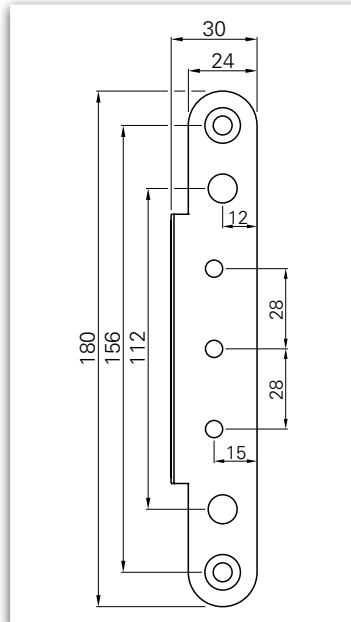

装饰外盖图示 OBX-3096

装饰外盖尺寸 OBX-3096

装饰外盖尺寸 OBX-3096

装饰外盖 OBX-3096	材料	装饰外盖收口	产品货号
OBX-3096.ER	不锈钢拉丝	方角-方角	459396.46
OBX-3096.St.Ni	钢镀镍	方角-方角	459396.42
OBX-3096.St.Zk	钢镀锌	方角-方角	459396.43

装饰外盖图示 OBX-3097

装饰外盖尺寸 OBX-3097

装饰外盖尺寸 OBX-3097

装饰外盖 OBX-3097	材料	装饰外盖收口	产品货号
OBX-3097.ER	不锈钢拉丝	方角-圆角	459397.46
OBX-3097.St.Ni	钢镀镍	方角-圆角	459397.42
OBX-3097.St.Zk	钢镀锌	方角-圆角	459397.43

① 方角

③ 方角收口

② 圆角

④ 圆角收口

装饰外盖尺寸 OBX-3098

装饰外盖尺寸 OBX-3098

装饰外盖图示 OBX-3098

装饰外盖 OBX-3098	材料	装饰外盖收口	产品货号
OBX-3098.ER	不锈钢拉丝	圆角-圆角	459398.46
OBX-3098.St.Ni	钢镀镍	圆角-圆角	459398.42
OBX-3098.St.Zk	钢镀锌	圆角-圆角	459398.43

装饰外盖尺寸 OBX-3099

装饰外盖尺寸 OBX-3099

装饰外盖图示 OBX-3099

装饰外盖 OBX-3099	材料	装饰外盖收口	产品货号
OBX-3099.ER	不锈钢拉丝	圆角-方角	459399.46
OBX-3099.St.Ni	钢镀镍	圆角-方角	459399.42
OBX-3099.St.Zk	钢镀锌	圆角-方角	459399.43

- ① 方角
- ② 圆角

- ③ 方角收口
- ④ 圆角收口