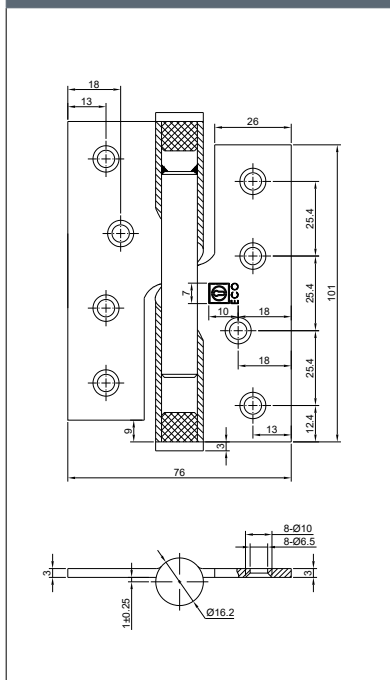

**产品描述**

尺寸规格	4" x 3" x 3 mm	
铰链轴径	14 mm	
铰链间距	3 mm	
铰链壁厚	3 mm	
区分DIN左/右手门	■	
固定螺丝	M6 x 12 mm	
	St4.8 x 30 mm	
门型	企口门	-
	平口门	■
框型	木制门	■
	钢制门	■
铰链承重性	25 kg / 2 pcs	
材质	不锈钢 (ER)	■

\* 适用于轻型浴室门

■ 适用    - 不适用    □ 定制

产品尺寸左手门图:

产品尺寸右手门图: