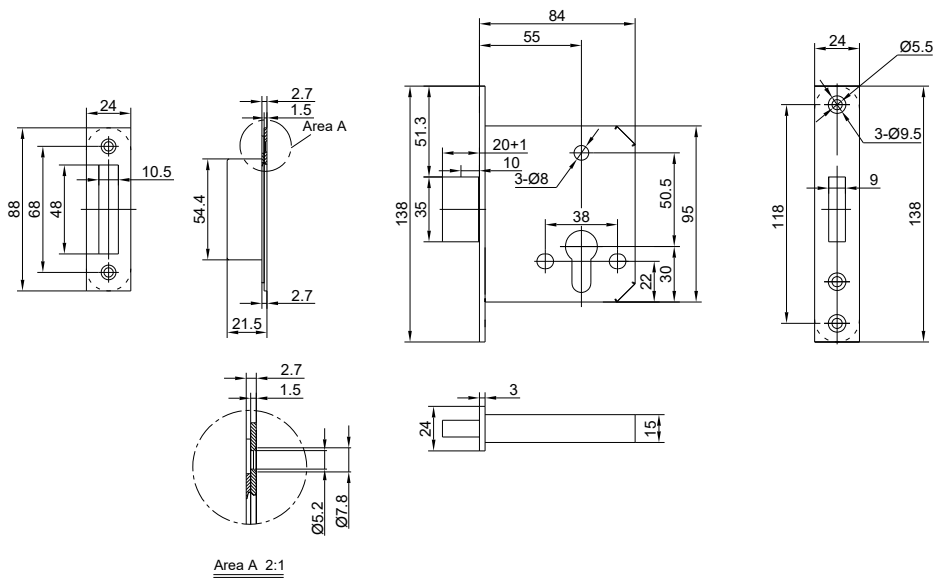

GBS 31 F SDB
小单方舌锁

产品特点

锁体类型	B/S 45	■
锁边距	55	■
面板	不锈钢	■
面板宽度	20	■
	24	■
面板长度	138	■

■ 适用 - 不适用 □ 可定制

钢制门

木制门

产品描述

- 锁盒材质钢镀锌
- 适用于使用频率高的门
- 适用于DIN左/右手门

尺寸图: GBS 31 F SDB 小单方舌锁