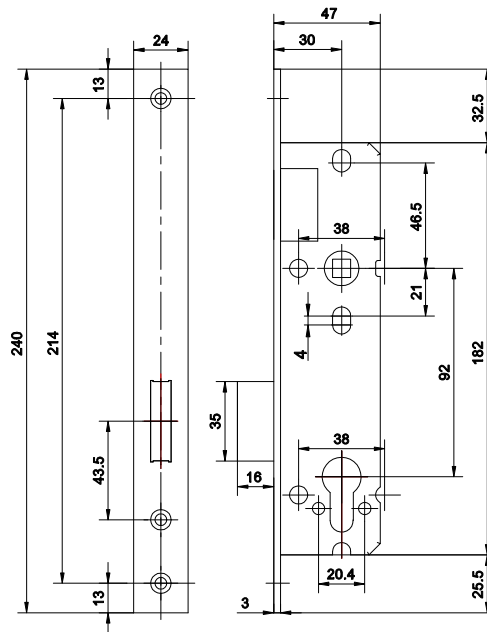

GBS 31 F  
窄体固舌锁

产品描述

锁体类型	PZ-92	■
锁边距	30	■
	35	■
面板	不锈钢	■
面板宽度	24	■
面板长度	240	■
拨轮	8 mm	■
锁后距	17 mm	■

适用于防火门

■ 适用    - 不适用    □ 可定制

产品描述:

- 不锈钢304精铸
- 适用于DIN左/右手门
- 1转突出; 突出量20 mm
- 含有锁体门框挡片和白色塑料盒以及固定螺丝

尺寸: GBS 31 F 窄体固舌锁