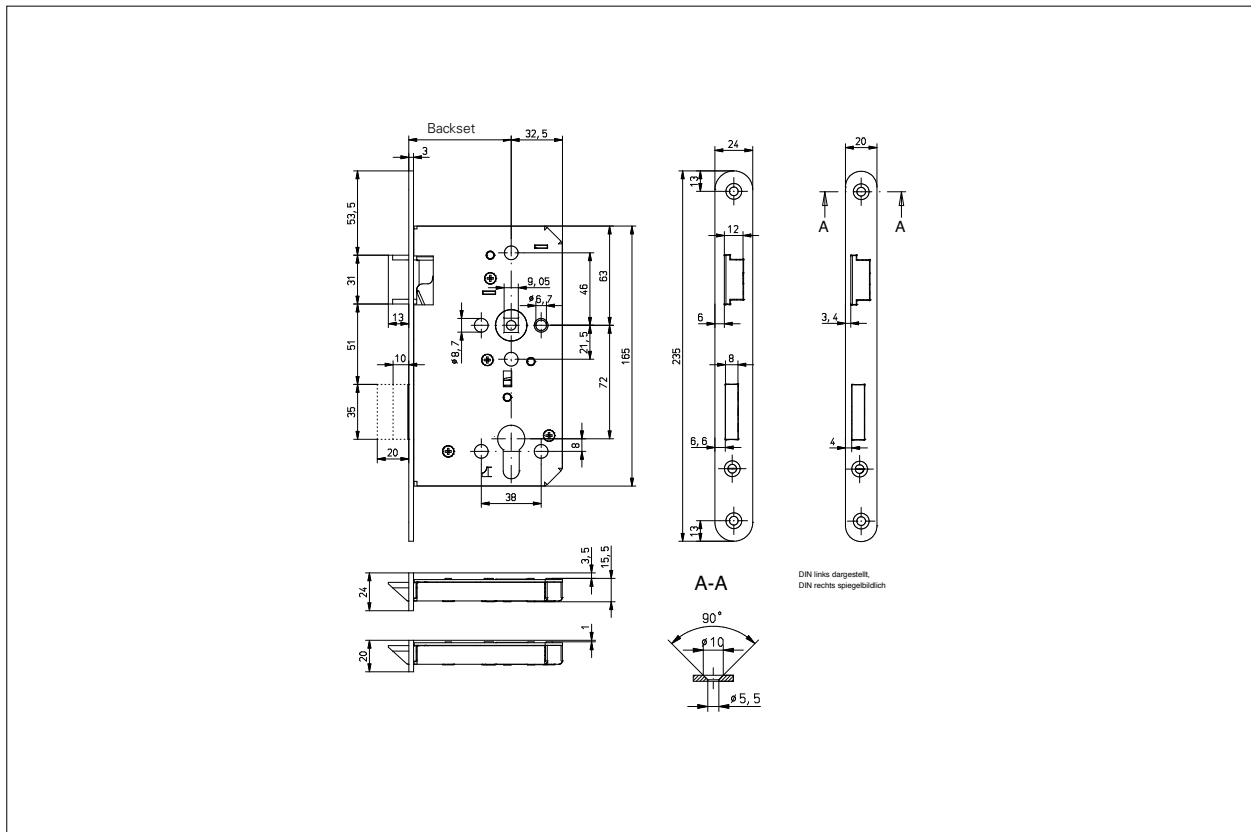

产品描述		
锁体类型	PZ-72	■
锁边距	55, 65, 80	■
	100	□
逃生功能	B B - 内开	■
	C C - 内开	■
	D D - 内开	■
	E -	■
面板	不锈钢	■
面板宽度	20	■
	24	■
面板长度	235	■
拨轮	9 mm	■
适用于防烟防火门		<b>F</b>
符合DIN/EN检测	<div style="display: flex; justify-content: space-around;"> <div style="border: 1px solid black; padding: 2px;">EN 179 </div> <div style="border: 1px solid black; padding: 2px;">EN 1125 </div> </div> <div style="display: flex; justify-content: space-around; margin-top: 5px;"> <div style="border: 1px solid black; padding: 2px;">DIN 18 250</div> <div style="border: 1px solid black; padding: 2px;">EN 12 209</div> </div>	
<p>■ 适用    - 不适用    □ 可定制</p> <div style="display: flex; justify-content: space-around; align-items: center;"> <div style="text-align: center;"> <p>钢制门</p> </div> <div style="text-align: center;"> <p>木制门</p> </div> </div> <p>产品描述:</p> <ul style="list-style-type: none"> <li>■ 需选择DIN左/右手门</li> </ul>		

尺寸: GBS 92 防火逃生插芯锁